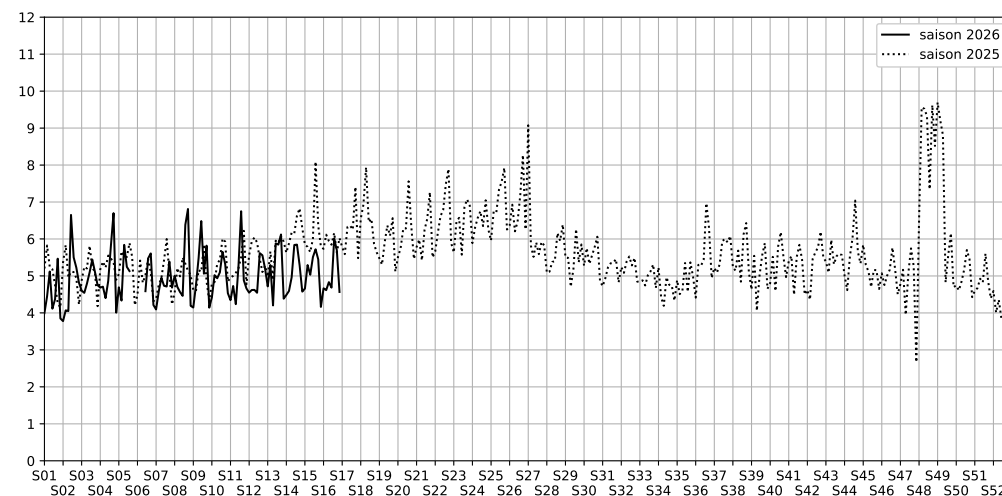

Indice Harmonica Nuit [22h-06h]
Comparaison avec saison précédente à jour équivalent