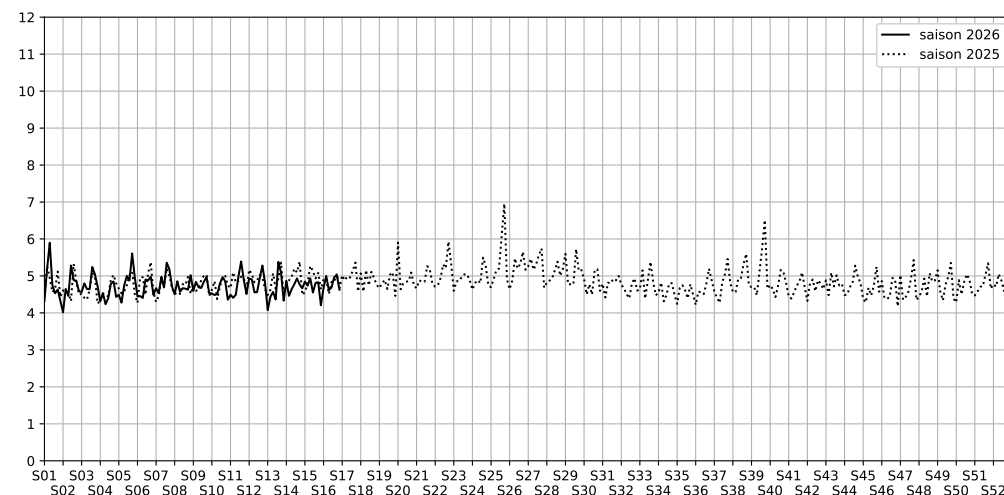

Indice Harmonica Nuit [22h-06h]
Comparaison avec saison précédente à jour équivalent