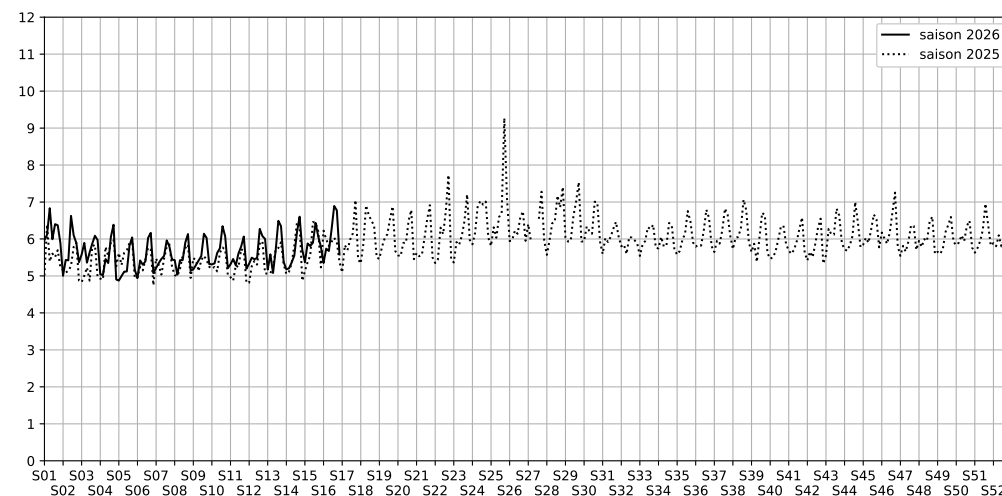

Indice Harmonica Nuit [22h-06h]
Comparaison avec saison précédente à jour équivalent