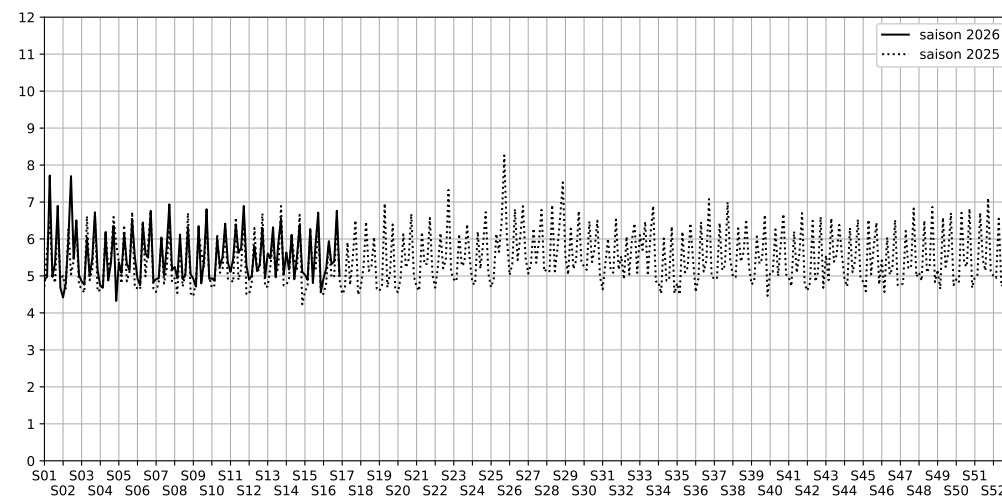

Indice Harmonica Nuit [22h-06h]
Comparaison avec saison précédente à jour équivalent