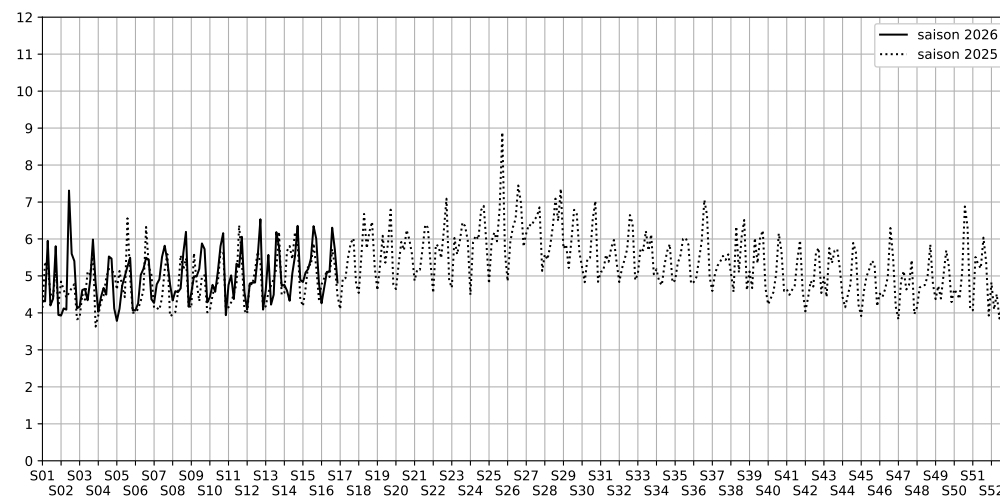

Indice Harmonica Nuit [22h-06h]
Comparaison avec saison précédente à jour équivalent