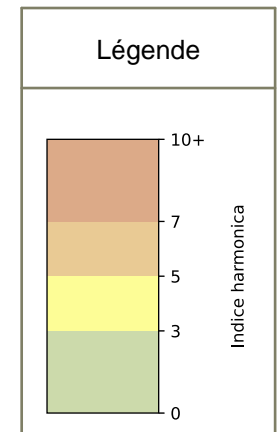

2026 / sem. 16 (du 13/04/2026 au 19/04/2026)

SYNTHÈSE DES SITES SUR LA SEMAINE
Par Indice Harmonica nocturne [22h-06h] décroissant

	Nuit du lundi 13/04/2026 au mardi 14/04/2026	Nuit du mardi 14/04/2026 au mercredi 15/04/2026	Nuit du mercredi 15/04/2026 au jeudi 16/04/2026	Nuit du jeudi 16/04/2026 au vendredi 17/04/2026	Nuit du vendredi 17/04/2026 au samedi 18/04/2026	Nuit du samedi 18/04/2026 au dimanche 19/04/2026	Nuit du dimanche 19/04/2026 au lundi 20/04/2026
1	STALINGRAD (5,4)	STALINGRAD (5,7)	1 QUAI DE L'OISE (5,9)	STALINGRAD (6,2)	STALINGRAD (6,9)	STALINGRAD (6,8)	STALINGRAD (5,6)
2	17 QUAI DE L'OISE (5,1)	17 QUAI DE L'OISE (5,2)	STALINGRAD (5,7)	17 QUAI DE L'OISE (5,3)	QUAI DE LA LOIRE (6,3)	1 QUAI DE L'OISE (6,8)	17 QUAI DE L'OISE (5,3)
3	1 QUAI DE L'OISE (4,9)	1 QUAI DE L'OISE (5,2)	17 QUAI DE L'OISE (5,2)	1 QUAI DE L'OISE (5,3)	51 QUAI DE LA SEINE (6,0)	QUAI DE LA LOIRE (5,7)	1 QUAI DE L'OISE (5,0)
4	51 QUAI DE LA SEINE (4,7)	31 QUAI DE L'OISE (5,0)	QUAI DE LA LOIRE (5,1)	QUAI DE LA LOIRE (5,1)	17 QUAI DE L'OISE (5,5)	17 QUAI DE L'OISE (5,7)	QUAI DE LA LOIRE (4,8)
5	31 QUAI DE L'OISE (4,7)	QUAI DE LA LOIRE (4,7)	51 QUAI DE LA SEINE (4,8)	67 QUAI DE LA SEINE (4,9)	1 QUAI DE L'OISE (5,4)	51 QUAI DE LA SEINE (5,7)	31 QUAI DE L'OISE (4,6)
6	67 QUAI DE LA SEINE (4,5)	67 QUAI DE LA SEINE (4,7)	31 QUAI DE L'OISE (4,6)	31 QUAI DE L'OISE (4,7)	67 QUAI DE LA SEINE (5,1)	31 QUAI DE L'OISE (5,0)	51 QUAI DE LA SEINE (4,6)
7	QUAI DE LA LOIRE (4,3)	51 QUAI DE LA SEINE (4,6)	67 QUAI DE LA SEINE (4,4)	51 QUAI DE LA SEINE (4,7)	31 QUAI DE L'OISE (5,0)	67 QUAI DE LA SEINE (4,9)	67 QUAI DE LA SEINE (4,5)