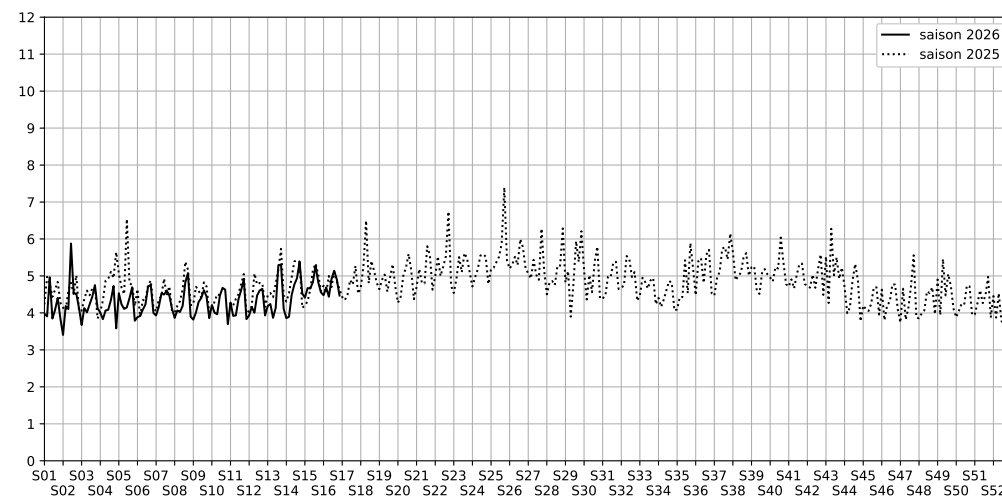

Indice Harmonica Nuit [22h-06h]
Comparaison avec saison précédente à jour équivalent